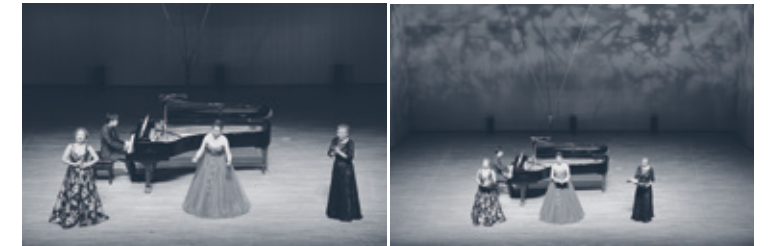

6/10 尾崎比佐子 & 並河 寿美 & 福原寿美枝 トリオ・リサイタル ~ディーヴァの宴~