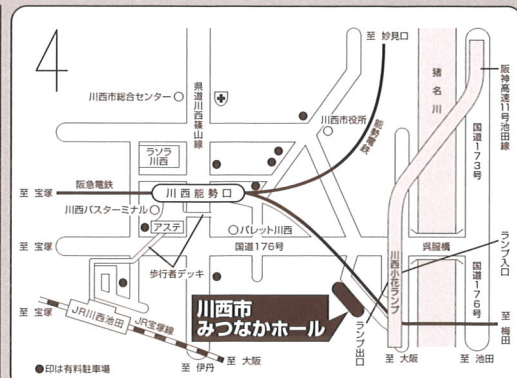

私の心は、岩のように動かへん！って言うてたくせに…
おねえちゃん!!… あんたもかあ…………… by ドラベッラ

お話し：牧村 邦彦 ゲスト：白石 優子(フィオルディリージ役)
ピアノ：高崎 三千 伊藤 絵美(ドラベッラ役)

9/29(木)2:00pm みつなかホール文化サロン
入場料(自由席)：1,200円 <ドリンク・サービス付き>

問合せ・申込み：川西市みつなかホール072-740-1117

※ホールに駐車場はありません。電車・バスをご利用ください。