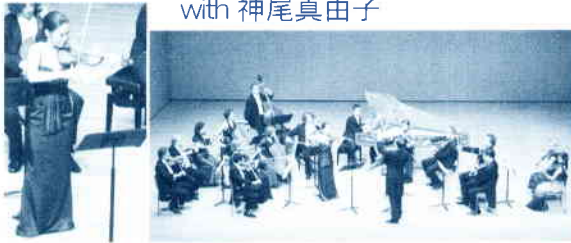

10/31
川西音楽家協会定期演奏会
「音楽夢紀行」

11/28 フェスティバル・ストリングス・ルツェルン
with 神尾真由子

11/29 市民合唱とオーケストラ
歓喜の歌! 「第九シンフォニー」

1/29
マッキーのおしゃべりサロン
テノールが覗いたヴェルディ
Part II

1/9 大蔵流 茂山狂言
新春川西公演
1/6 和らいの芸術
「狂言への誘い」

3/21・22 第18回みつなかオペラ 歌劇「アイーダ」