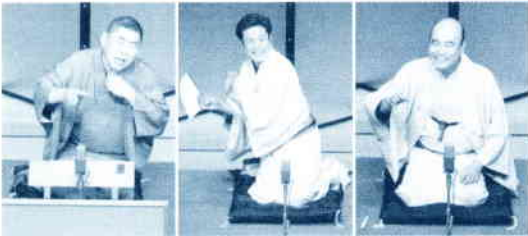

Ensemble

(財)川西市文化財団ニュース
〈アンサンブル〉

2010.

5月号

Vol. 162

編集発行/財団法人 川西市文化財団 〒666-0015川西市小花2-7-2みつなかホール内
Tel072-740-1117 <http://www.mitsunaka-bunka.jp>

《平成21年度の主な自主事業を振り返ってPart II》

10/8 かわにし寄席 桂 米朝 一門会