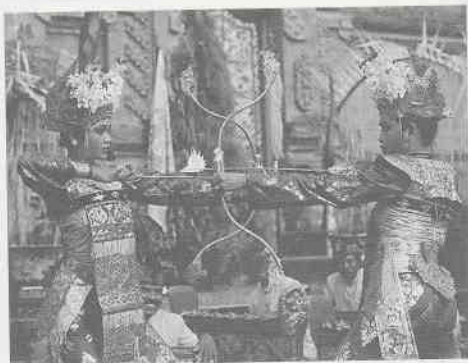

～絢爛のスーパーガムラン～

6000を超えるバリ島ガムラングループの頂点!! “ヤマサリ”

ーガムランとは、インドネシア一帯を中心とする音楽で、パートごとに音色の違う数十台の青銅打楽器や太鼓、管弦楽器からなり、「青銅の交響楽」とも呼ばれている。地域により形態や様式が異なり、その中でバリ島のガムランは、ヒンドゥーの神への奉納芸として音楽や舞踊を発達させた。ダイナミックでときに優雅なメロディーと、きらびやかな衣裳をまとった魅惑的な舞姫たちの踊りが、ひととき幻想の世界へと誘う。ー