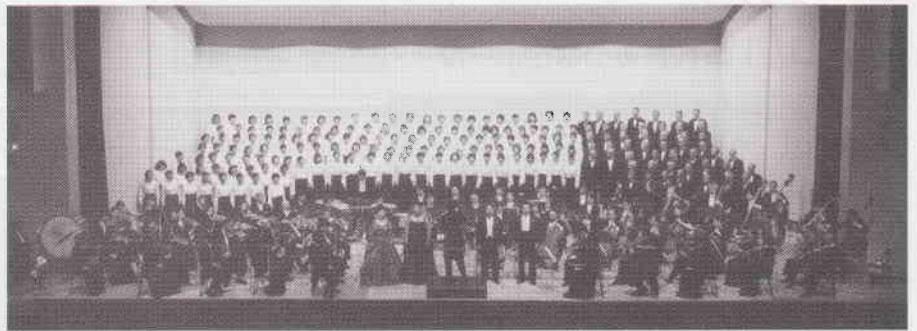

## 平成13年度の主な主催公演を振り返って Part II

11/25 笛吹きたちの饗宴

12/16 市民合唱とオーケストラ「第九シンフォニー」

12/22 プラハ・バロック・アンサンブル

1/13 テノール・ジョイント・リサイタル

2/2 文楽への誘い

1/27 ボリス・ベレゾフスキー  
ピアノ・リサイタル

3/2 文楽特別公演  
「仮名手本忠臣蔵」