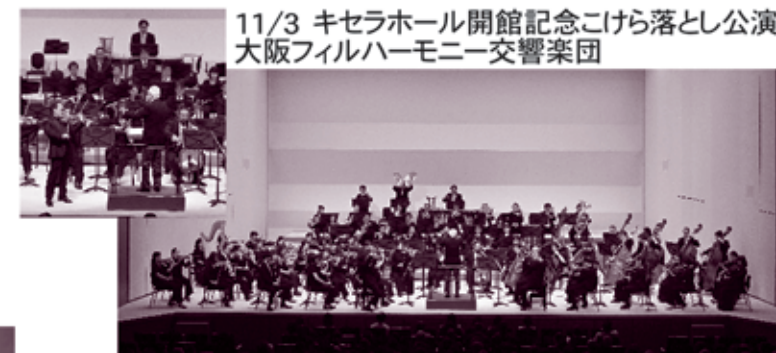

11/3 キセラホール開館記念こけら落とし公演 大阪フィルハーモニー交響楽団