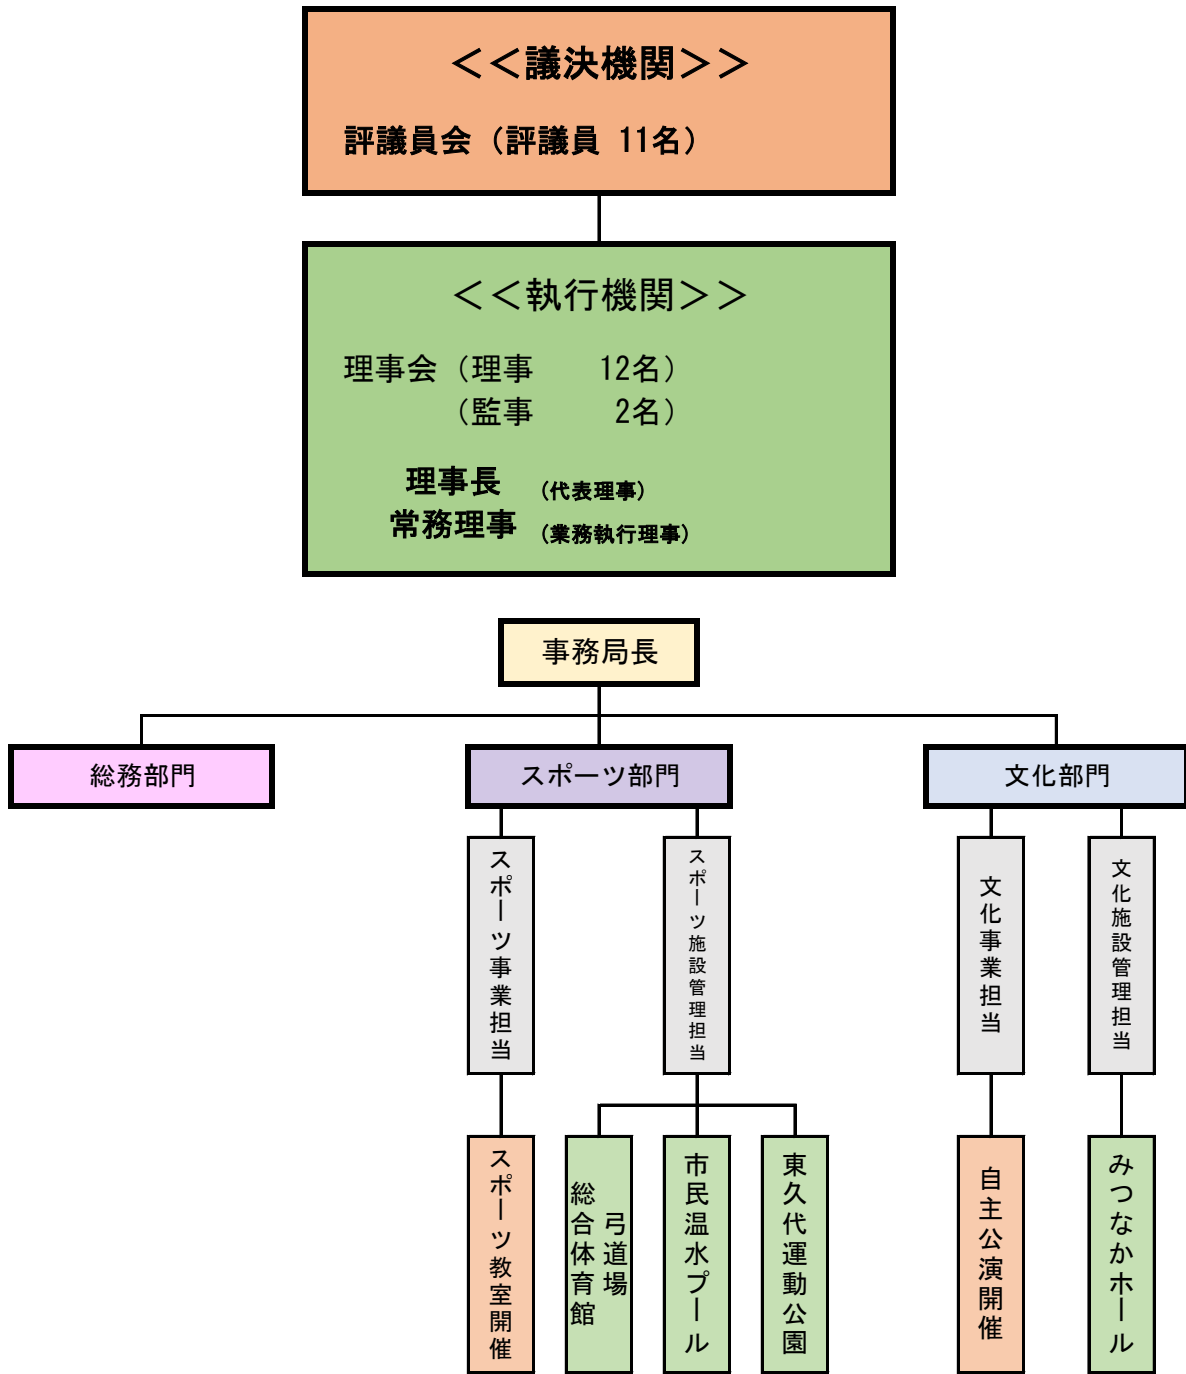

(公財)川西市文化・スポーツ振興財団
組 織 図

令和5年度 職員数 38名
男性 24名
女性 14名